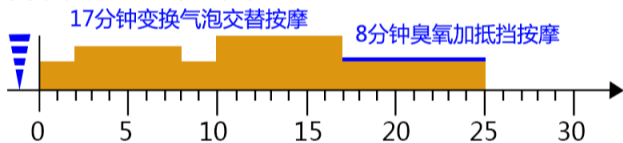

遥控器的图标与功能

自动功能程序

自动程序1---令人兴奋的

自动程序2---令人轻松的

自动程序3---促进循环

自动程序4---运动模式

自动程序5---早晨模式

自动程序6---夜晚模式