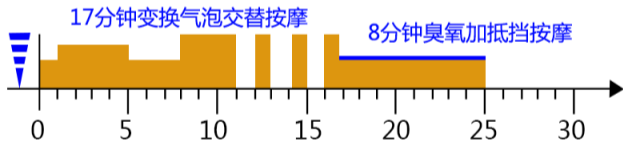

遥控器的图标与功能

自动功能程序

自动程序1---令人兴奋的

自动程序2---令人轻松的

自动程序3---促进循环

自动程序4---运动模式

自动程序5---早晨模式

自动程序6---夜晚模式