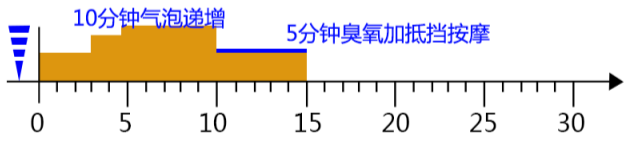

遥控器的图标与功能

自动功能程序

自动程序1---令人兴奋的

自动程序2---令人轻松的

自动程序3---促进循环

自动程序4---运动模式

自动程序5---早晨模式

自动程序6---夜晚模式