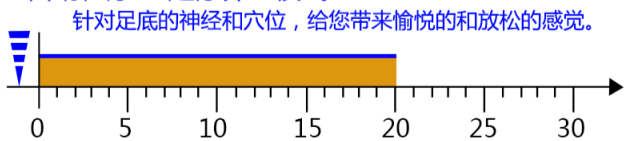

自动程序---足疗养生模式

自动程序---环境净化室内消毒