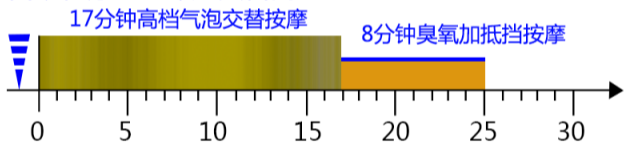

遥控器的图标与功能

自动功能程序

自动程序1---令人兴奋的

自动程序2---令人轻松的

自动程序3---促进循环

自动程序4---运动模式

自动程序5---早晨模式

自动程序6---夜晚模式