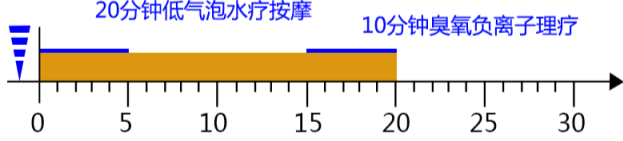

遥控器的图标与功能

自动功能程序

自动程序1---令人兴奋的

自动程序2---令人轻松的

自动程序3---促进循环

自动程序4---运动模式

自动程序5---早晨模式

自动程序6---夜晚模式