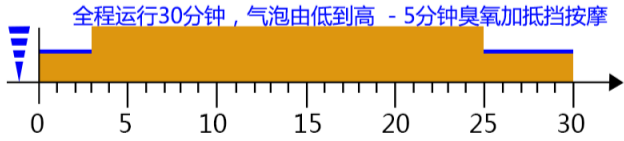

自动程序7---外伤减肥模式

自动程序---足疗养生模式