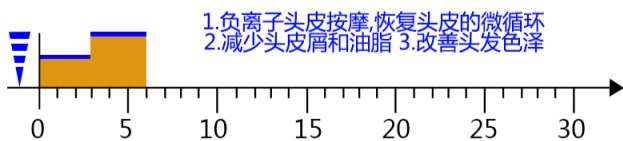

自动程序7---外伤减肥模式

自动程序8---自动清洗模式

自动程序---足疗养生模式

自动程序---秀发护理程序

自动程序---环境净化室内消毒

环境净化应用程序，是一个便携式室内净化器，将主机放置在要净化的房间内，请确保房间内没有任何人和小动物，然后开启程序所以人都禁止在这个房间内，出去后关上门。等程序完成后开启窗户通风。