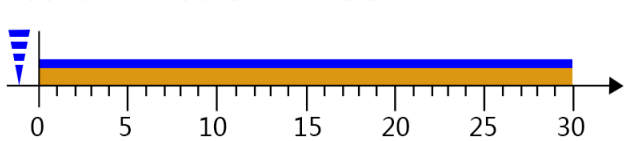

自动程序7---外伤减肥模式

自动程序8---自动清洗模式

自动程序---足疗养生模式

自动程序---秀发护理程序

自动程序---环境净化室内消毒

环境净化应用程序，是一个便携式室内净化器，将主机放置在要净化的房间内，请确保房间内没有任何人和小动物，然后开启程序所以人都禁止在这个房间内，出去后关上门。等程序完成后开启窗户通风。