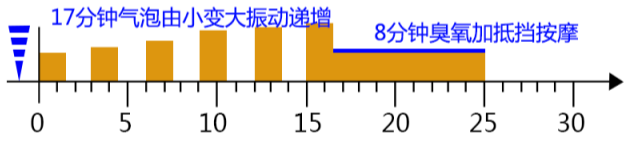

遥控器的图标与功能

自动功能程序

自动程序1---令人兴奋的

自动程序2---令人轻松的

自动程序3---促进循环

自动程序4---运动模式

自动程序5---早晨模式

自动程序6---夜晚模式